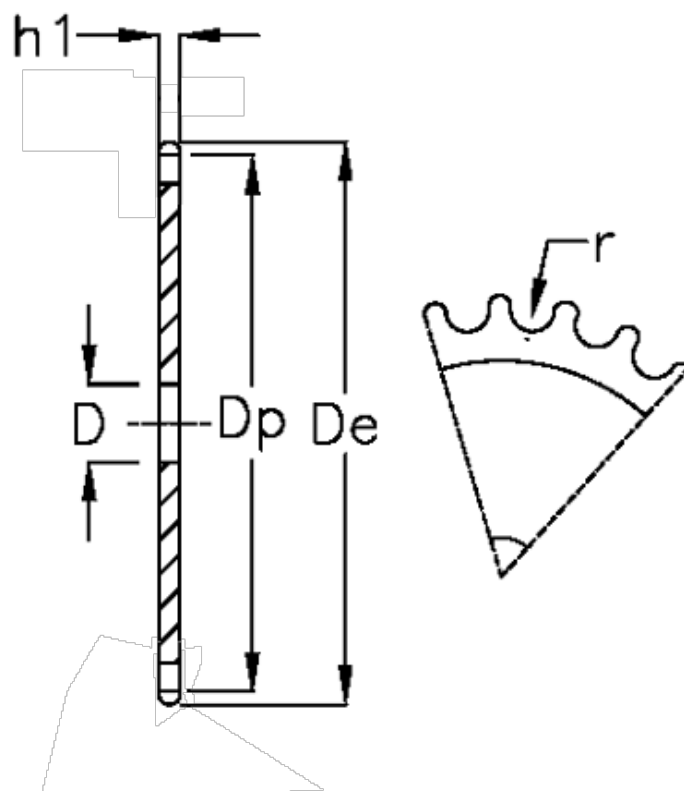

Varenummer: 616021012076  
Beskrivelse: Pladehjul 32 B-1 Z=76 simplex

## Mål

Antal tænder	= 76	$r = 29.21$
C	= 6	
D	= 40	
De	= 1252	
Dp	= 1229.27	
For kædebetegnelse	= 32 B-1	
For kæde størrelse	= 2 x 1 1/4	
h1	= 29.4	